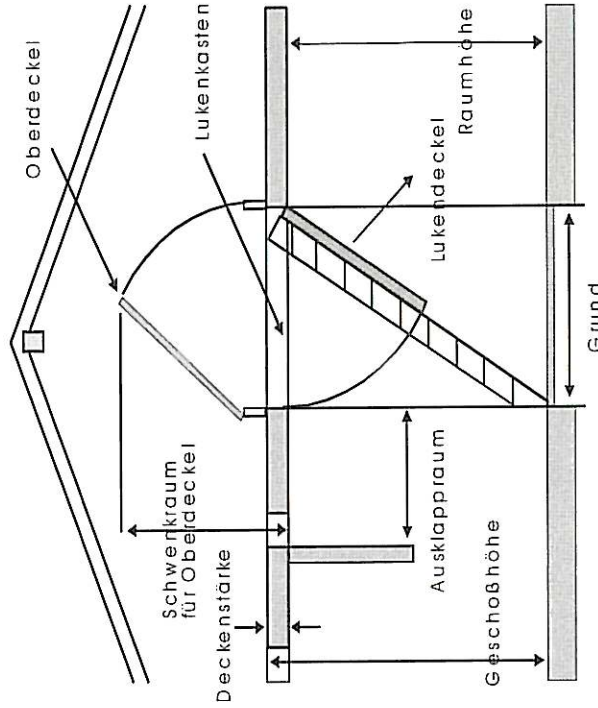

Lukenkasten L+B	lichte RH in cm	Ausklappraum in cm	Grundmaß in cm	Futterkasten höhe	Schwenkraum OD (händisch)	Schwenkraum OD (Automatik)
89x59	220-250	55	105	13,5	109	
	245-275	65	112	13,5	109	
	265-300	75	120	13,5	109	
89x69	220-250	55	105	13,5	109	
	245-275	65	112	13,5	109	
	265-300	75	120	13,5	109	
119x59	220-250	25	105	13,5	109	
	245-275	35	112	13,5	109	
	265-300	45	120	13,5	109	
119x69	220-250	25	105	13,5	109	
	245-275	35	112	13,5	109	
	265-300	45	120	13,5	109	

Oberdeckel - Automatik nicht möglich